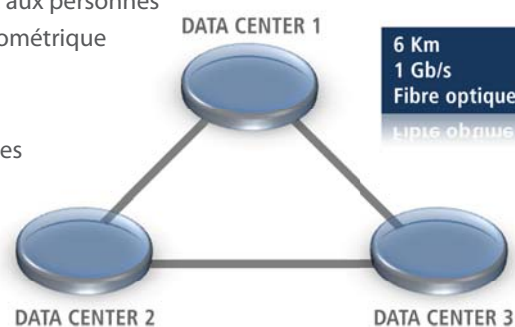

Les éléments de sécurité de l'infrastructure

- Equipements dans des salles privées et accessibles exclusivement aux personnes autorisées par DFi et identifiées visuellement et par empreinte biométrique
- Surveillance vidéo 24h/24 et 365 jours par an
- Système de détection de fumée et d'extinction d'incendie
- Double réseau électrique stabilisé, sans coupure et secondé par des batteries et générateurs donnant plusieurs jours d'autonomies
- Système d'air conditionné.

Les éléments de sécurité du réseau

- Système de câblage utilisant des chemins différents entre les composants. Aucun « Single Point of Failure » sur le backbone
- Accès au réseau par de très nombreuses connexions BGP. Peering privé avec Swisscom
- Serveurs en cluster à haute disponibilité avec alimentation et ventilation redondantes. Technologie IBM BLADE CENTER et boot on SAN
- Stockage des données via fibre optique assuré par la technologie SAN ou NAS (2 SAN)
- Sauvegarde quotidienne et intégrale des données
- Surveillance et rétablissement des services 24h/24 et 365 jours par an
- Garantie et SLA sur la plupart des services de DFi.

Gestion de la sécurité

- 2 x Firewalls redondants actifs/actifs
- 2 x Intrusion Detection System
- Traffic monitoring : Netflow
- Monitoring : nagios avec console unique Network + Host.

SLA	SERVEUR PRIVÉ	SERVEUR DÉDIÉ	RÉSEAU ET ACCÈS INTERNET
Disponibilité typique du service	>99.9%	>99.9%	>99.999%
Gestion du service	Proactive 365j x 24h	Proactive 365j x 24h	Proactive 365j x 24h
Gestion des incidents matériels	365j x 24h	365j x 24h	365j x 24h
Échange en cas de panne matériel	4hrs	4hrs	na
Support client standard	Lu-Je 8h30 -18h Ve 8h30 - 17h30	Lu-Je 8h30 -18h Ve 8h30 - 17h30	Lu-Je 8h30 -18h Ve 8h30 - 17h30
Support client étendu	24x7	24x7	24x7